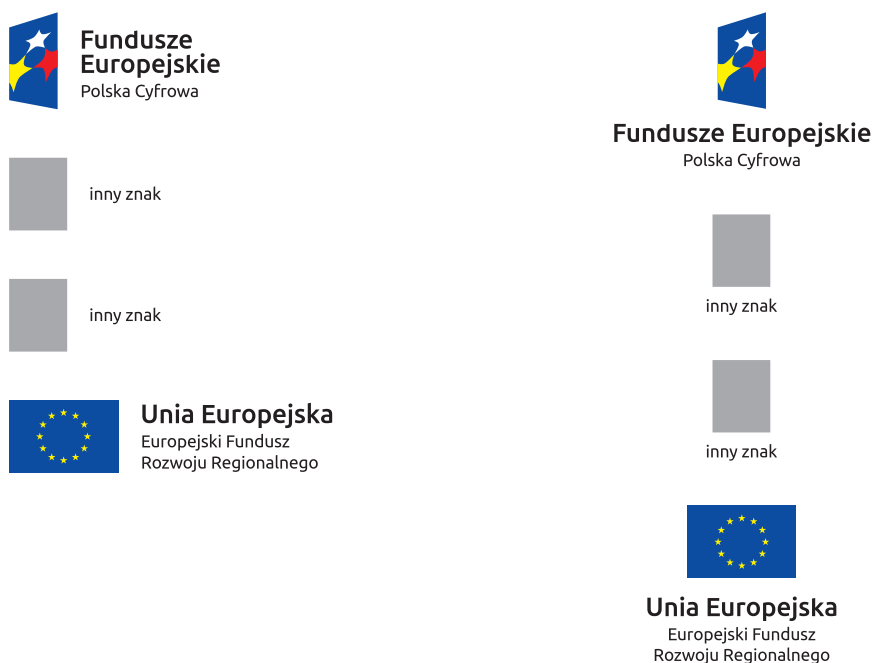

KARTA WIZUALIZACJI PROGRAMU OPERACYJNEGO POLSKA CYFROWA NA LATA 2014-2020

Przykłady zastosowania znaków FE, UE.

Poziomy układ znaków:

Pionowy układ znaków:

Na stronie internetowej programu Polska Cyfrowa na lata 2014-2020
znajdziesz znaki i ich zestawienia do pobrania:
www.polskacyfrowa.gov.pl

Obowiązkowy wzór tablicy informacyjnej i pamiątkowej
(ramka określa kształt projektu, nie jest jego częścią)

	Fundusze Europejskie Polska Cyfrowa	Unia Europejska Europejski Fundusz Rozwoju Regionalnego	
[Twój tytuł projektu do uzupełnienia]			
Cel projektu: [Twój cel projektu do uzupełnienia]			
Beneficjent: [Twoja nazwa do uzupełnienia]			
www.mapadotacji.gov.pl			