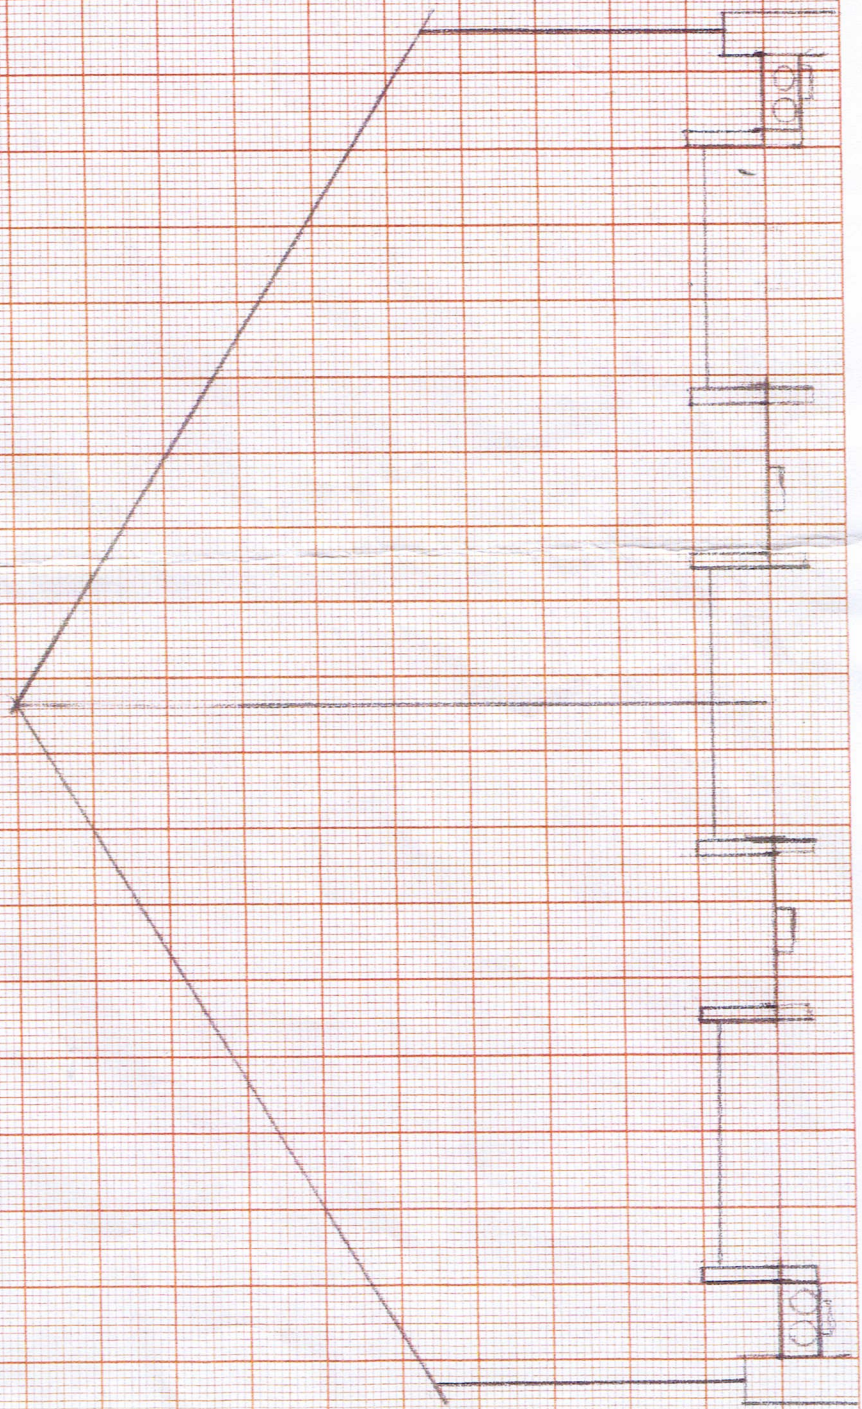

25-1 000-1

STUMENTA, DUNA

A-A

SUMARNIA PREY SUP. NR 12 - "MACA"

1cm = 0,5m
1:50

сечение ступенчатого вала - М16

A - A

1:10