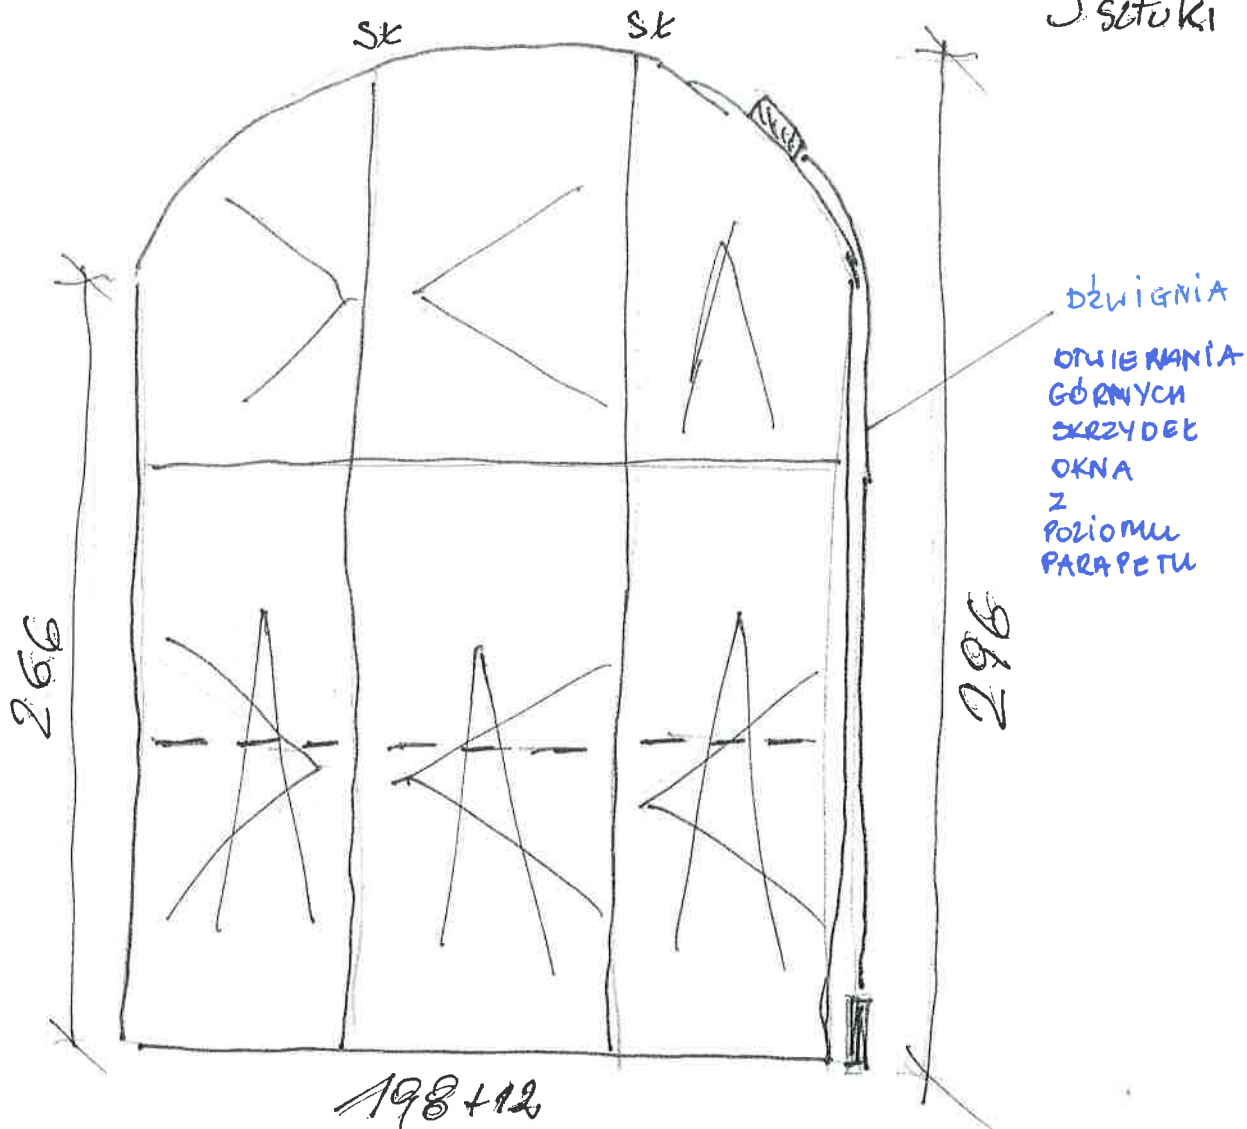

## Wymogi techniczne:

drewno - sosna, ramiak klejony warstwowo  
szkło niskoemisyjne,  $U = 1,0 \text{ W/m}^2\text{K}$  - 4/16/4NE  
okucia obwiedniowe (np.. ROTO) z mikrowentylacją,  
oraz z podnośnikiem skrzydła i blokadą klamki  
termookapniki i aluminiowe osłonki poziomych ramiaków  
skrzydeł w kolorze - zieleń  
klamki i osłonki na zawiasy w kolorze białym  
okna dwukolorowe, na zewnątrz - NCS 5040 - G30Y - zieleń  
wewnątrz - kolor biały  
parapety wewnętrzne szer. 30 cm i grubości 3 cm drewniane,  
kolor biały  
UWAGA: ślēmiona i słupki (przymyki) ozdobne w dolnych  
skrzydłach szpros drewniany naklejany obustronnie bez ramki  
międzyszybowej

# HEMATOLOGIA

3 setuki

OKNO DWUKOLOROWE  
zewnątrz - zielony  
wewnątrz - biały

$K = 1,0$

PARAPET - DREWNIANY, BIAŁY SZEROK. 30cm

KATEDRA i KLINIKA ENDOKRYNOLOGII,  
DIABETOLOGII i LECZENIA JZOTOPAMI  
L. PASTURA 4

# ENDORRYNOLOGIA LABORAT.

2 szt.

1644+12

OKNO DWUOBRODOWE - ZEWNĘTRZNY - ZIELONY  
WEWNĘTRZNY - BIAŁY

$K = 1.0$

PARAPET WEWNĘTRZNY - KAFELKI BIAŁE

WYDZIAŁ NAUK O ZDROWIU  
W. BARTLA 5

Wymogi techniczne: