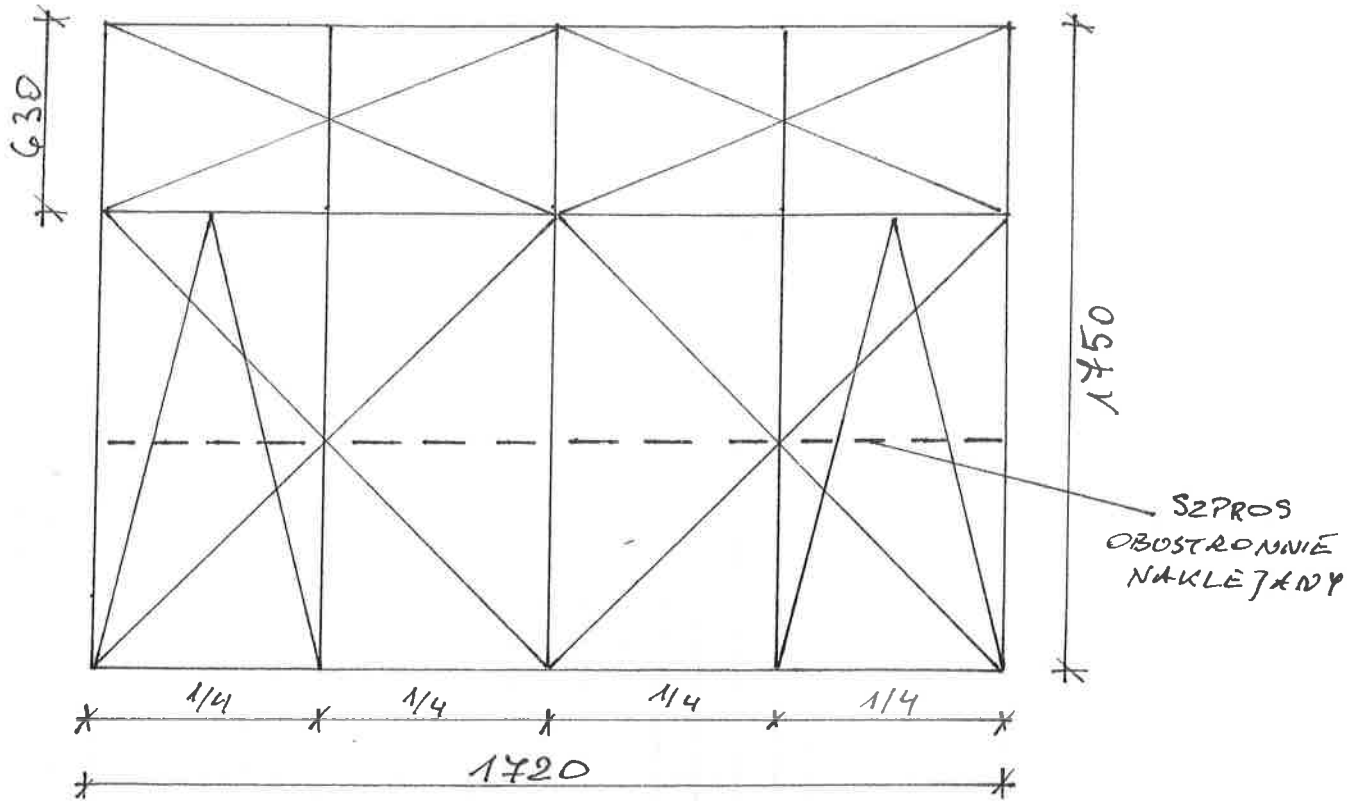

WYDZIAŁ NAUK O ZDROWIU - BARTLA 5

PROGÓJ 309 - 1 sztuka

PARAPET - 176 x 24 x 3 cm

PROGÓJ 208 - 2 sztuki