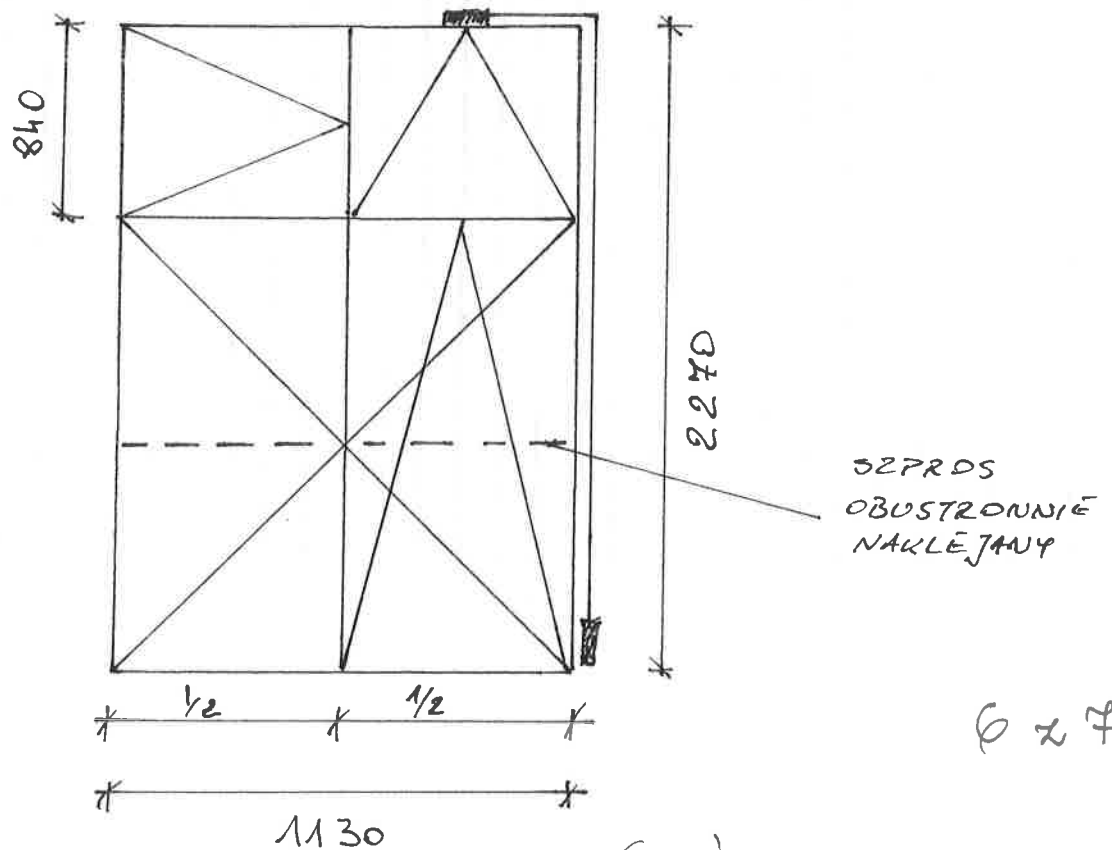

drewno - sosna, ramiak klejony warstwowo  
szkło niskoemisyjne,  $U = 1,0 \text{ W/m}^2\text{K}$  - 4/16/4NE  
okucia obwiedniowe (np.. ROTO) z mikrowentylacją,  
oraz z podnośnikiem skrzydła i blokadą klamki  
termookapniki aluminiowe i osłonki poziomych ramiaków  
skrzydeł w kolorze - biały  
klamki i osłonki na zawiasy w kolorze białym  
okna jednokolorowe - kolor biały  
parapety wewnętrzne szer. 25 cm i grubości 3 cm drewniane  
– kolor biały  
UWAGA: ślēmiona i słupki (przymyki) ozdobne w dolnych  
skrzydłach szpros drewniany naklejany obustronnie bez ramki  
międzyszybowej

WYDZIAŁ NAUK O ZDROWIU - BARTLA 5

PROGÓJ 309 - 1 sztuka

PARAPET - 176 x 24 x 3 cm

PROGÓJ 208 - 2 sztuki

PARAPET (2 szt.) - 124 x 25 x 3 cm

6 x 7

PROJ - 228 - 1 sztuka

ISTNEJĄCA SKRZYŃKA  
PO ROLECIE DO LIKWIDACJI