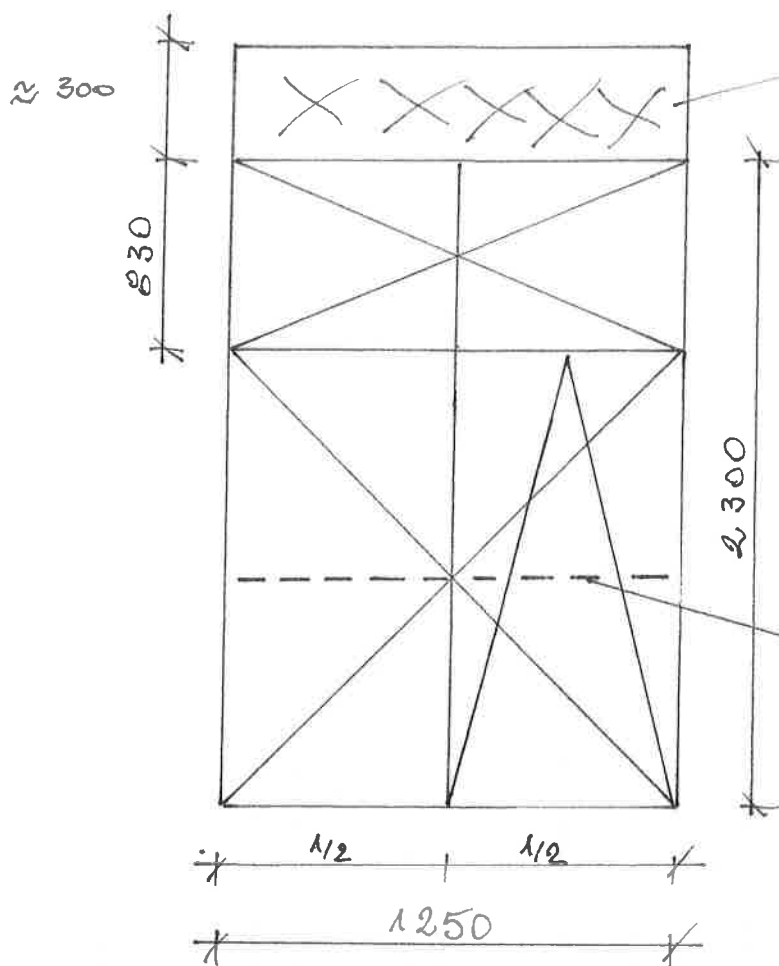

# HEMATOLOGIA

3 setuki

OKNO DWUKOLOROWE  
zewnątrz - zielony  
wewnątrz - biały

$K = 1,0$

PARAPET - DREWNIANY, BIAŁY SZEROK. 30cm

KATEDRA i KLINIKA ENDOKRYNOLOGII,  
DIABETOLOGII i LECZENIA JZOTOPAMI  
L. PASTURA 4

WYDZIAŁ NAUK O ZDROWIU - BARTLA 5

PROGÓJ 309 - 1 sztuka

PARAPET - 176 x 24 x 3 cm

PROGÓJ 208 - 2 sztuki

PARAPET (2 szt.) - 124 x 25 x 3 cm

6 x 7

PROJ - 228 - 1 sztuka

ISTNEJĄCA SKRZYŃKA  
PO ROLECIE DO LIKWIDACJI

SZPROS  
OBOSTRONNIE  
NAKLEJANY

PARAPET  
146 x 25 x 3 cm

PROJ 227 (okno + drzwi balkonowe)

ISTNEJĄCA SKRZYŃKA  
PO ROLECIE DO LIKWIDACJI

SZPROS  
OBOSTRONNIE  
NAKLEJANY

PARAPET  
145 x 25 x 3 cm