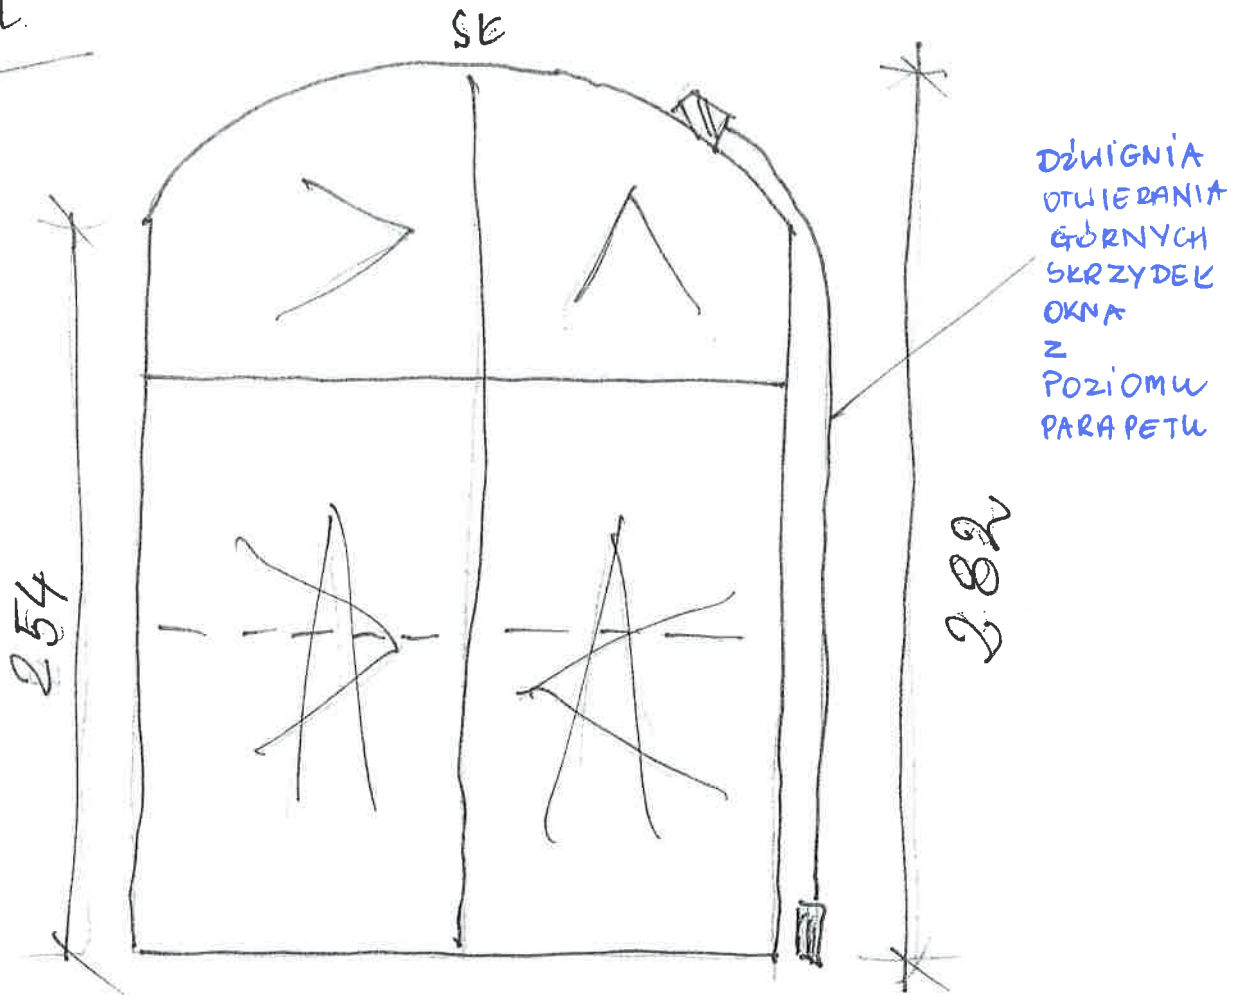

## Wymogi techniczne:

drewno - sosna, ramiak klejony warstwowo  
szkło niskoemisyjne,  $U = 1,0 \text{ W/m}^2\text{K}$  - 4/16/4NE  
okucia obwiedniowe (np.. ROTO) z mikrowentylacją,  
oraz z podnośnikiem skrzydła i blokadą klamki  
termookapniki i aluminiowe osłonki poziomych ramiaków  
skrzydeł w kolorze - zieleń  
klamki i osłonki na zawiasy w kolorze białym  
okna dwukolorowe, na zewnątrz - NCS 5040 - G30Y - zieleń  
wewnątrz - kolor biały  
parapety wewnętrzne szer. 30 cm i grubości 3 cm drewniane,  
kolor biały  
UWAGA: ślēmiona i słupki (przymyki) ozdobne w dolnych  
skrzydłach szpros drewniany naklejany obustronnie bez ramki  
międzyszybowej

# HEMATOLOGIA

3 setuki

OKNO DWUKOLOROWE  
zewnątrz - zielony  
wewnątrz - biały

$K = 1,0$

PARAPET - DREWNIANY, BIAŁY SZEROK. 30cm

KATEDRA i KLINIKA ENDOKRYNOLOGII,  
DIABETOLOGII i LECZENIA JZOTOPAMI  
L. PASTURA 4

Wymogi techniczne:

drewno - sosna, ramiak klejony warstwowo  
szkło niskoemisyjne,  $U = 1,0 \text{ W/m}^2\text{K}$  - 4/16/4NE  
okucia obwiedniowe (np. ROTO) z mikrowentylacją,  
oraz z podnośnikiem skrzydła i blokadą klamki  
termookapniki i aluminiowe osłonki poziomych ramiaków  
skrzydeł w kolorze - zieleń  
klamki i osłonki na zawiasy w kolorze białym  
okna dwukolorowe, na zewnątrz - NCS 5040 - G30Y - zieleń  
wewnątrz - kolor biały  
parapety wewnętrzne – białe kafelki  
UWAGA: ślémiona i słupki (przymyki) ozdobne w dolnych  
skrzydłach szpros drewniany naklejany obustronnie bez ramki  
międzyszybowej

# ENDORRYNOLOGIA LABORAT.

2 szt.

1644+12

OKNO DWUOBRODOWE - ZEWNĘTRZNY - ZIELONY  
WEWNĘTRZNY - BIAŁY

$K = 1.0$

PARAPET WEWNĘTRZNY - KAFELKI BIAŁE

WYDZIAŁ NAUK O ZDROWIU  
W. BARTLA 5

Wymogi techniczne: